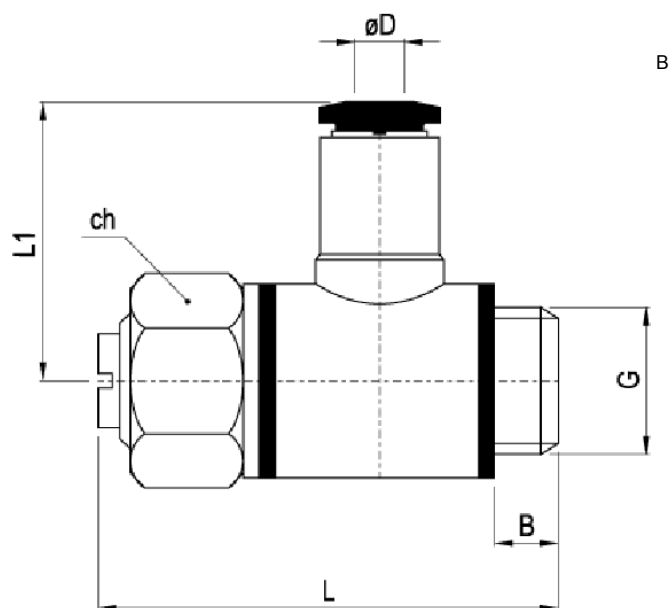

RG053

tubo (ЖД) tube трубка	G	B	L1	L	ch	confez. package упак.	codice code код
4	M5	6	17	24.5	8	50	36.662.0
4	G1/8"	5.5	21	31.5	14	50	36.196.0
5	G1/8"	5.5	22.5	31.5	14	50	36.197.0
6	G1/8"	5.5	22.5	31.5	14	50	36.198.0
6	G1/4"	6	24	38	17	50	36.199.0
8	G1/8"	5.5	24.5	31.5	14	25	36.200.0
8	G1/4"	6	26	38	17	25	36.201.0